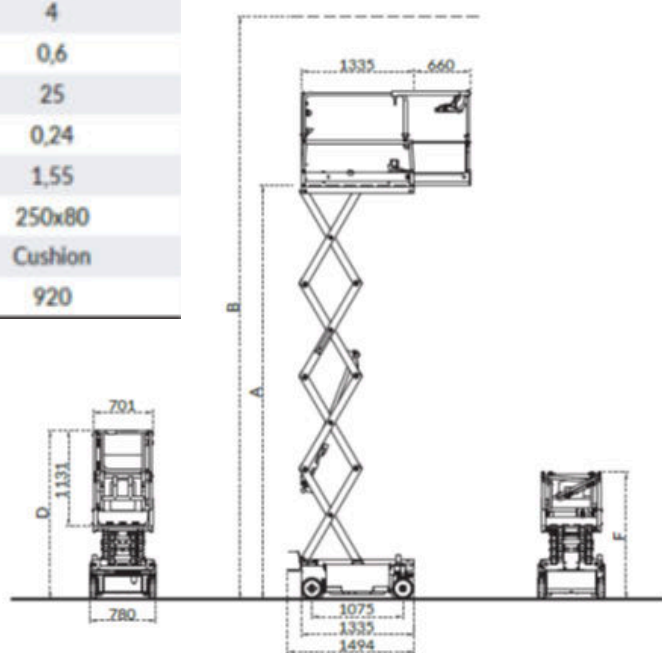

Numero Verde
800 20 20 50

**35 ANNI IN ALTEZZA
IN TUTTA SICUREZZA**

IM 4080

		IM 4080 UL	IM 4080 H
Numero di forbici		3	3
Altezza piattaforma (A)	mm	3800 interno 2250 esterno	3800
Altezza max. di lavoro (B)	mm	5800 interno 4250 esterno	5800
Altezza a macchina chiusa (D)	mm	1900	1900
Altezza con ringhiere ribaltate (F)	mm	1410	1410
Lunghezza (senza scala)	mm	1490 (1335)	1490 (1335)
Larghezza	mm	780	780
Estensione piattaforma	mm	660	660
Portata	kg	230	230
Portata su estensione piattaforma	kg	130	130
Persone autorizzate	n°	1	2 interno / 1 esterno
Motori trazione	V / kW	24DC	24DC
Batterie	V/Ah	2x12/85 C5	2x12/85 C5
Caricabatterie	V/A	24V/20 Ah	24V/20 Ah
Capacità serbatoio olio	l	2	2
Inclinazione max. laterale/longitudinale	gradi	1,50 / 3,00	1,50 / 3,00
Velocità max. di traslazione	km / h	4	4
Velocità di traslazione di sicurezza	km / h	0,6	0,6
Pendenza superabile	%	25	25
Raggio interno sterzata	m	0,24	0,24
Raggio esterno sterzata	m	1,55	1,55
Dimensioni ruote	mm	250x80	250x80
Tipo ruote		Cushion	Cushion
Peso	kg	700	920